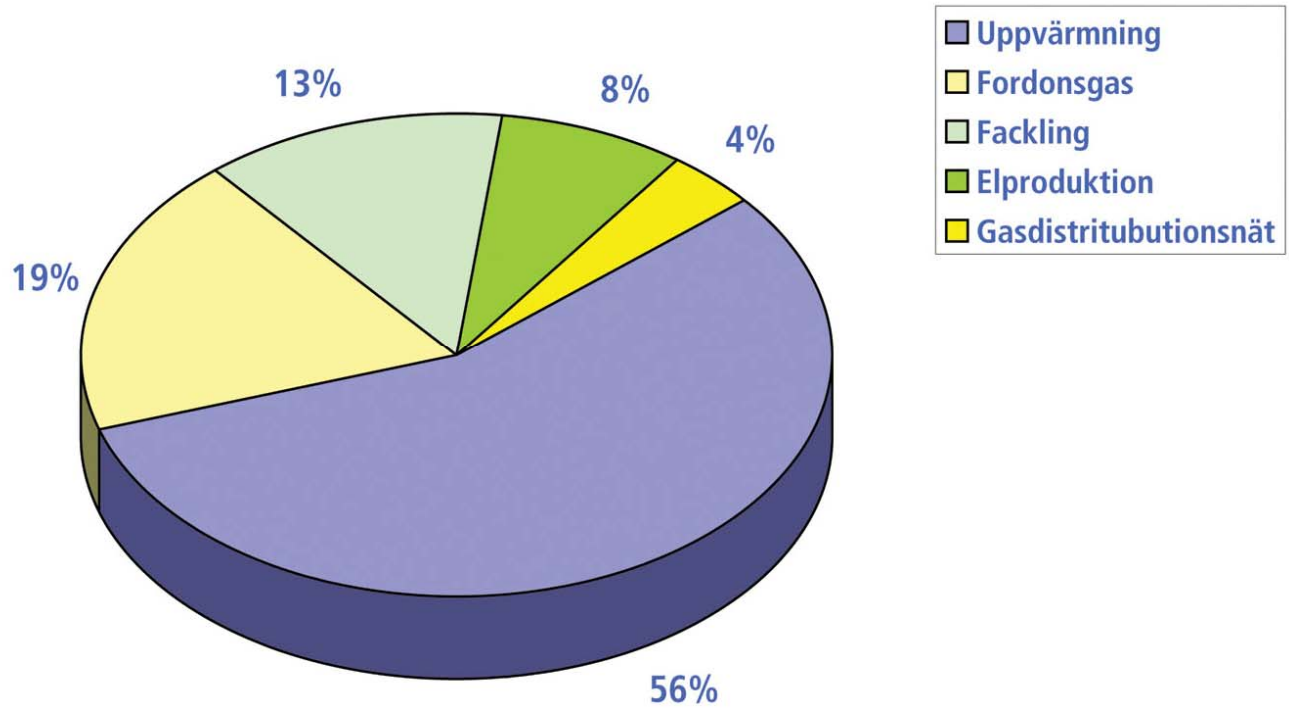

Biogasanvändning (GWh) i Sverige 2006

Källa: Statens Energimyndighet